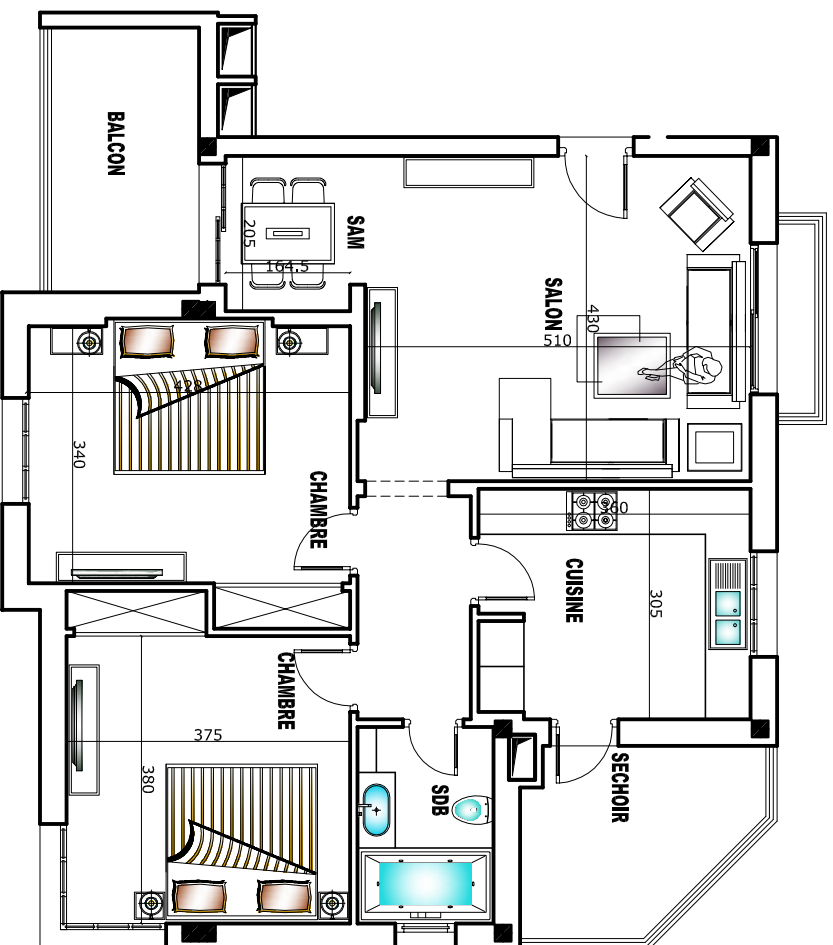

Appartement type SC3 S+2 3 U

Plan aménagement SC3 type 3

Ech: 1/100